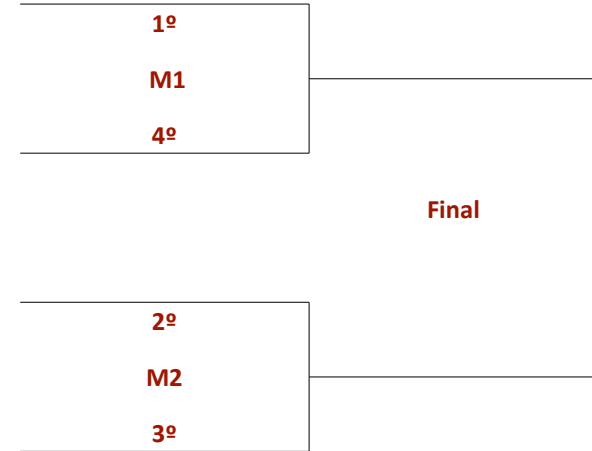

**CATEGORIA FEMENINA**

<b>Loli Gordillo/Desi</b>	<b>1</b>	<b>1</b>
<b>21:30</b>		
<b>Loli Mtnez/Geraldine</b>	<b>3</b>	<b>5</b>
<b>Davinia/Borja</b>	<b>2</b>	<b>2</b>
<b>21:30</b>		
<b>Nati/</b>	<b>6</b>	<b>4</b>
<b>Eva Paez/Elena Morgado</b>	<b>4</b>	<b>3</b>
<b>20:45</b>		
<b>Maribel Gzlez/Luisa Hidalgo</b>	<b>5</b>	<b>6</b>

**1ª CATEGORIA**

**2ª CATEGORIA**

Puntos	1er partido	2º partido	3er part.	Total
Loli Gordillo				
Desi Mora				
Nati				
Davinia				
Borja				
Maribel Gonzalez				
Luisa Hidalgo				
Eva Paez				
Elena Morgado				
Loli Martinez				
Geraldine Brito				