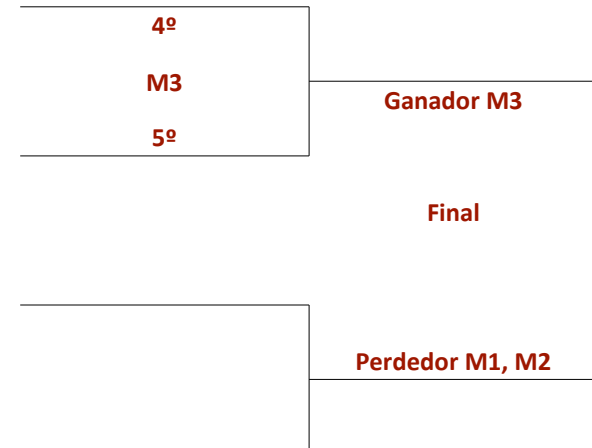

**CATEGORIA FEMENINA**

<b>Loli Gordillo/Desi</b>	<b>1</b>	<b>1</b>
<b>21:30</b>		
<b>Loli Mtnez/Geraldine</b>	<b>3</b>	<b>5</b>
<b>Davinia/Borja</b>	<b>2</b>	<b>2</b>
<b>21:30</b>		
<b>Nati/</b>	<b>6</b>	<b>4</b>
<b>Eva Paez/Elena Morgado</b>	<b>4</b>	<b>3</b>
<b>20:45</b>		
<b>Maribel Gzlez/Luisa Hidalgo</b>	<b>5</b>	<b>6</b>

**1ª CATEGORIA**

**2ª CATEGORIA**

Puntos	1er partido	2º partido	3er part.	Total
Loli Gordillo				
Desi Mora				
Nati				
Davinia				
Borja				
Maribel Gonzalez				
Luisa Hidalgo				
Eva Paez				
Elena Morgado				
Loli Martinez				
Geraldine Brito				