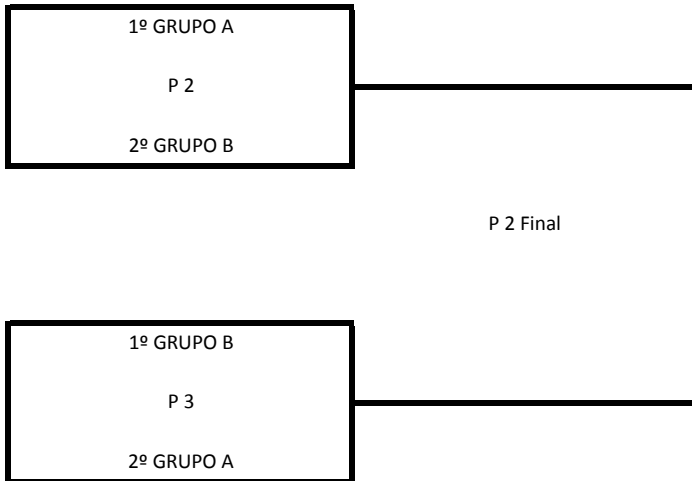

I CAMPEONATO DE PADEL AMATEUR 2018/19 SEVILLA
2ª PRUEBA PUNTUABLE

CALIFICACION

I CAMPEONATO DE PADEL AMATEUR 2018/19 SEVILLA
2ª PRUEBA PUNTUABLE

Jugadores G A	Puntos	Posicion
Loli Gordillo		
Auxi		
Lidia Lopez		
Rocio Sanchez		
Pepi Prado		
Mª Jose Lorca		
Rocio Garcia		
Blanca Guerrero		

Jugadores G B	Puntos	Posicion
Paloma Benedit		
Paloma		
Ana Perez		
Carmen		
Desi Mora		
Ana Lidon		
Pilar Berdejo		
Esther Garcia		

1ª Categoría

2ª Categoría