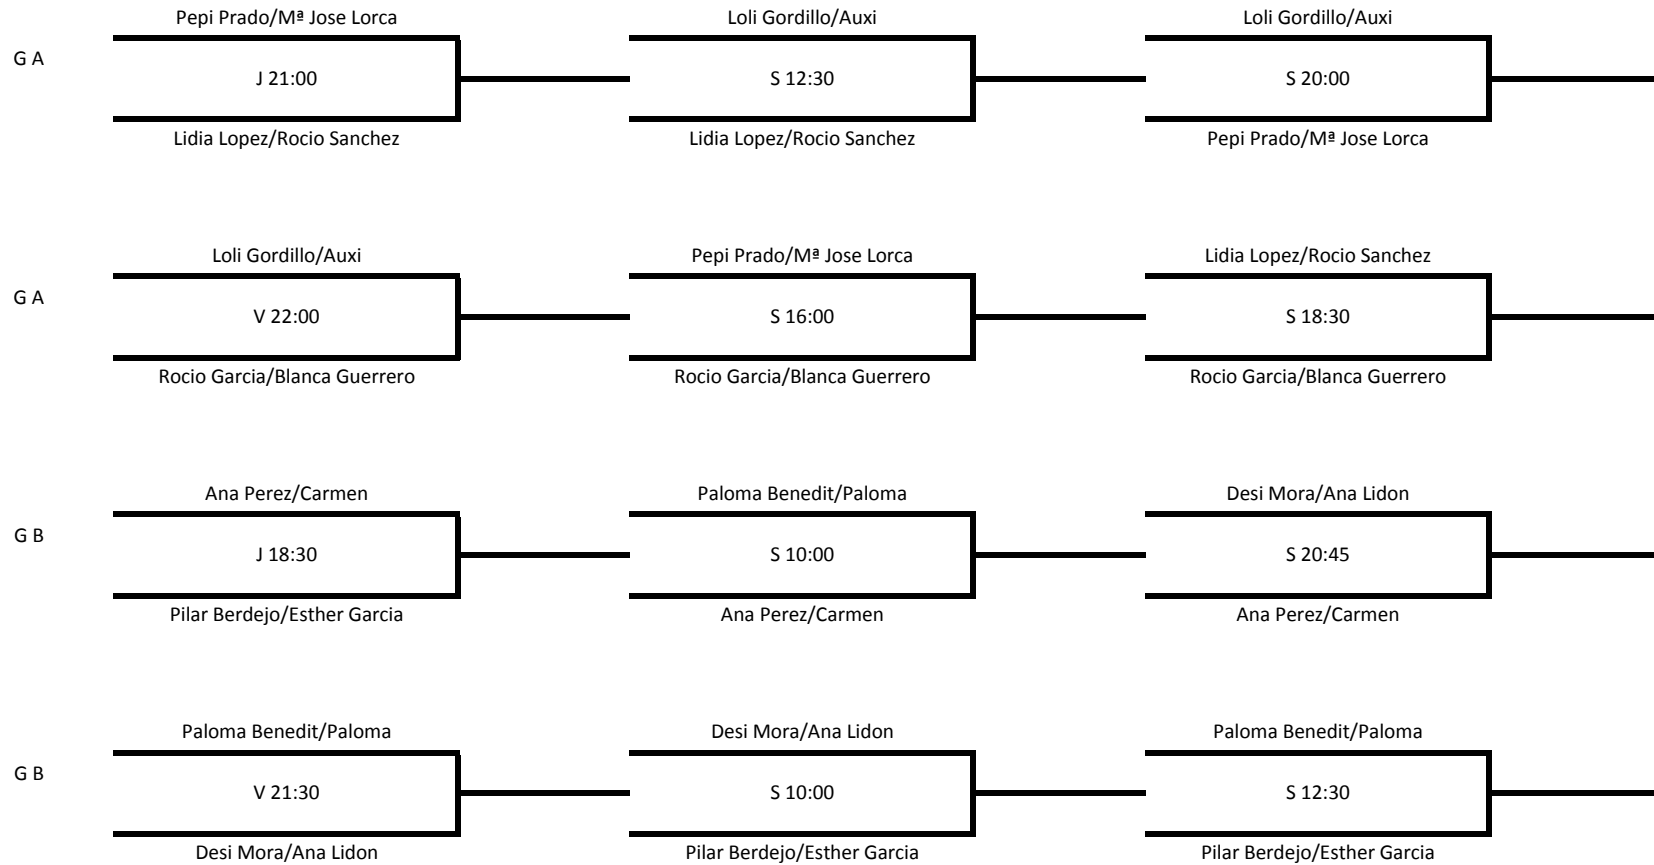

I CAMPEONATO DE PADEL AMATEUR 2018/19 SEVILLA
2ª PRUEBA PUNTUABLE

CALIFICACION

I CAMPEONATO DE PADEL AMATEUR 2018/19 SEVILLA
2ª PRUEBA PUNTUABLE

Jugadores G A	Puntos	Posicion
Loli Gordillo		
Auxi		
Lidia Lopez		
Rocio Sanchez		
Pepi Prado		
Mª Jose Lorca		
Rocio Garcia		
Blanca Guerrero		

Jugadores G B	Puntos	Posicion
Paloma Benedit		
Paloma		
Ana Perez		
Carmen		
Desi Mora		
Ana Lidon		
Pilar Berdejo		
Esther Garcia		

1ª Categoría

2ª Categoría