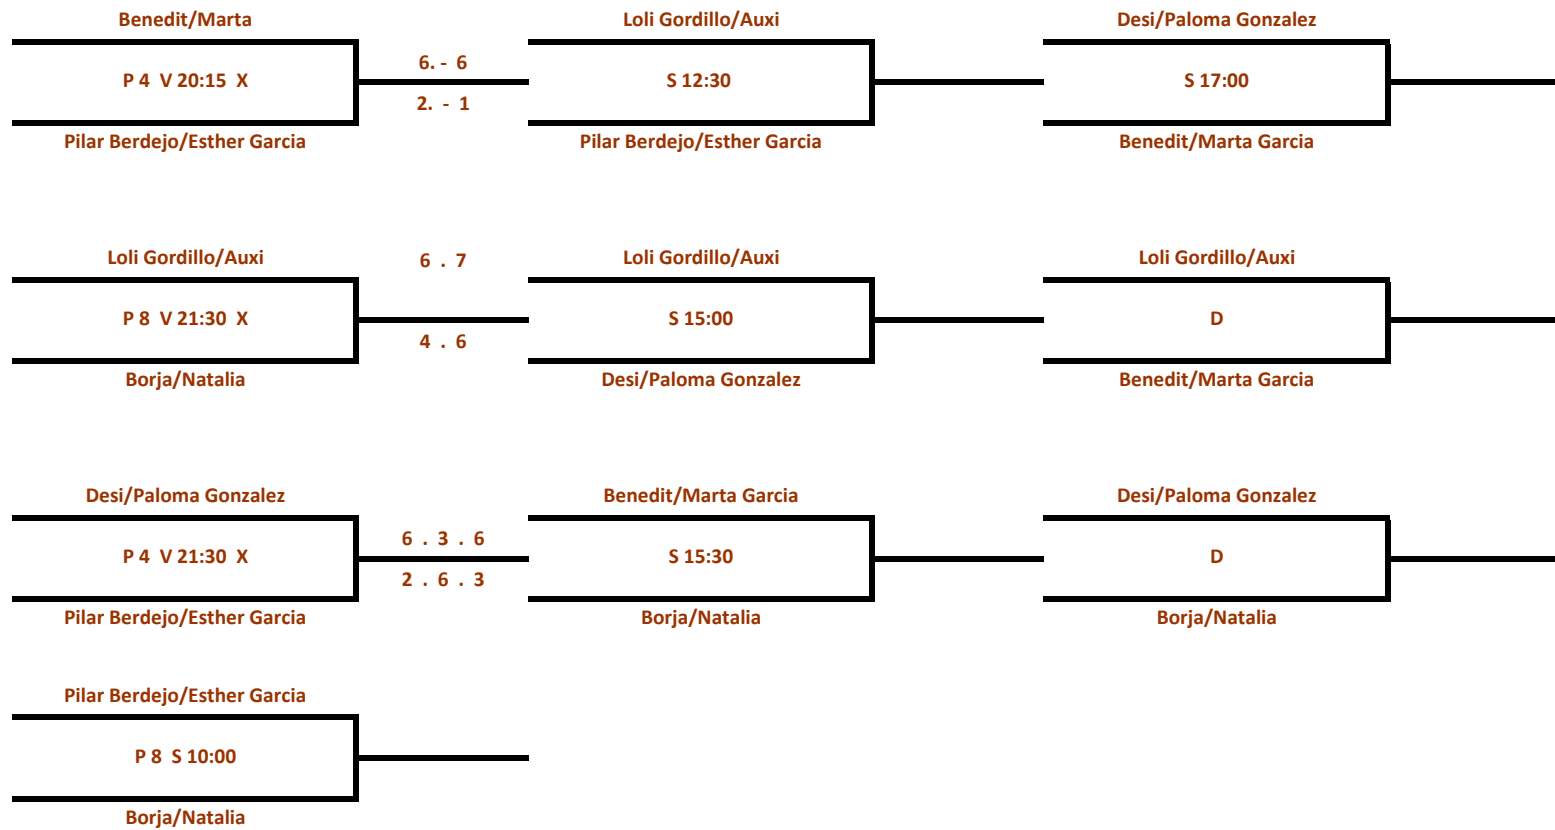

I CAMPEONATO DE PADEL AMATEUR 2018/19 SEVILLA

3ª PRUEBA PUNTUABLE

LIGUILLA

I CAMPEONATO DE PADEL AMATEUR 2018/19 SEVILLA

3ª PRUEBA PUNTUABLE

Jugadores	Partido 1	Partido 2	Partido 3	Partido 4	Puntos	Posicion
Loli Gordillo Auxi Navarro						
Desi Mora Paloma Gonzalez						
Paloma Benedit Marta Garcia						
Pilar Berdejo Esther Garcia						
Boja De Zaballa Natalia Franco						

1º

Final

2º

3º

Final

4º