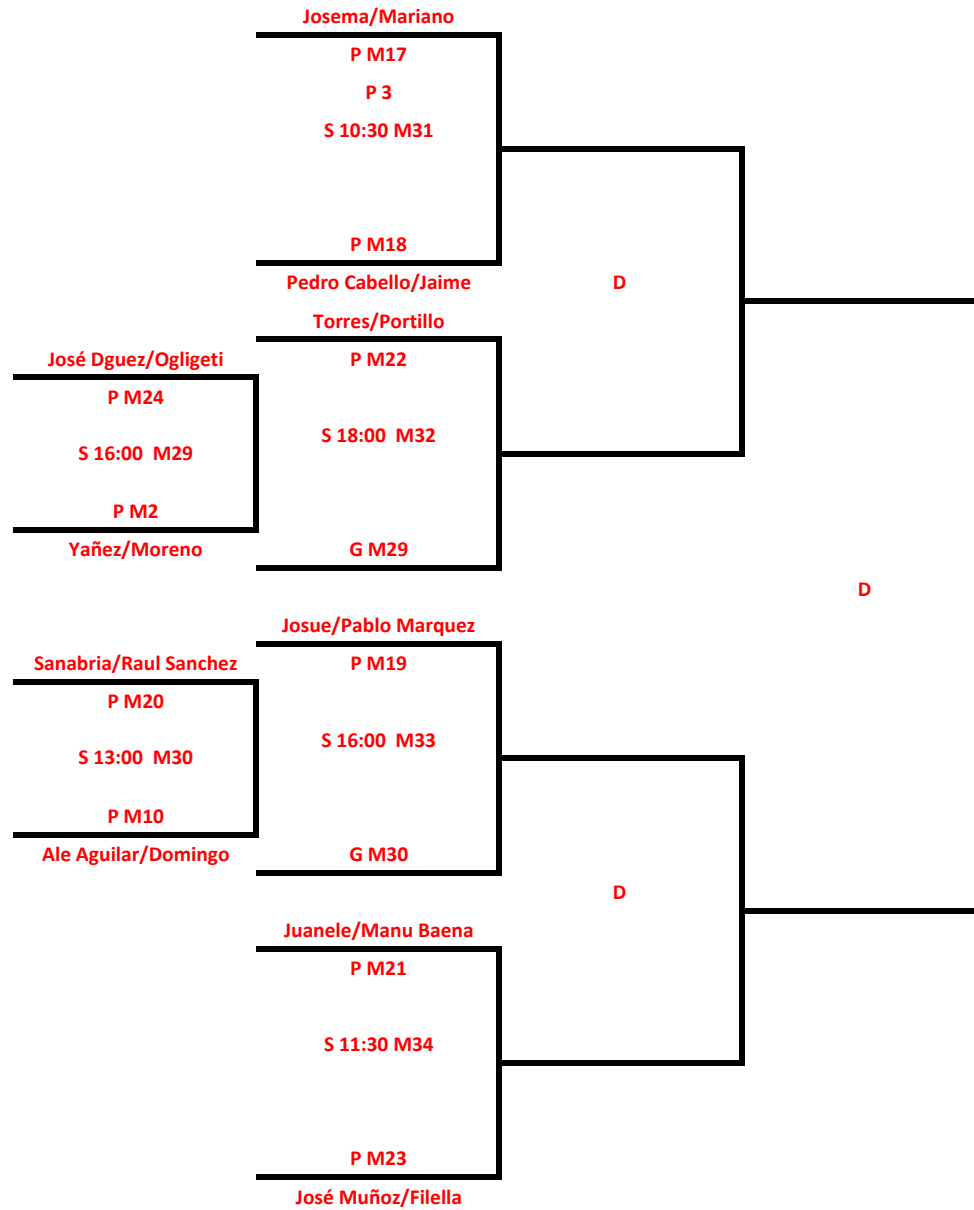

I CAMPEONATO DE PADEL AMATEUR 2018/19 SEVILLA

4ª PRUEBA PUNTUABLE

1ª CATEGORIA MASCULINO

S 15:00

FINAL
D

S 20:00

2ª CATEGORIA MASCULINO

3ª CATEGORIA MASCULINO