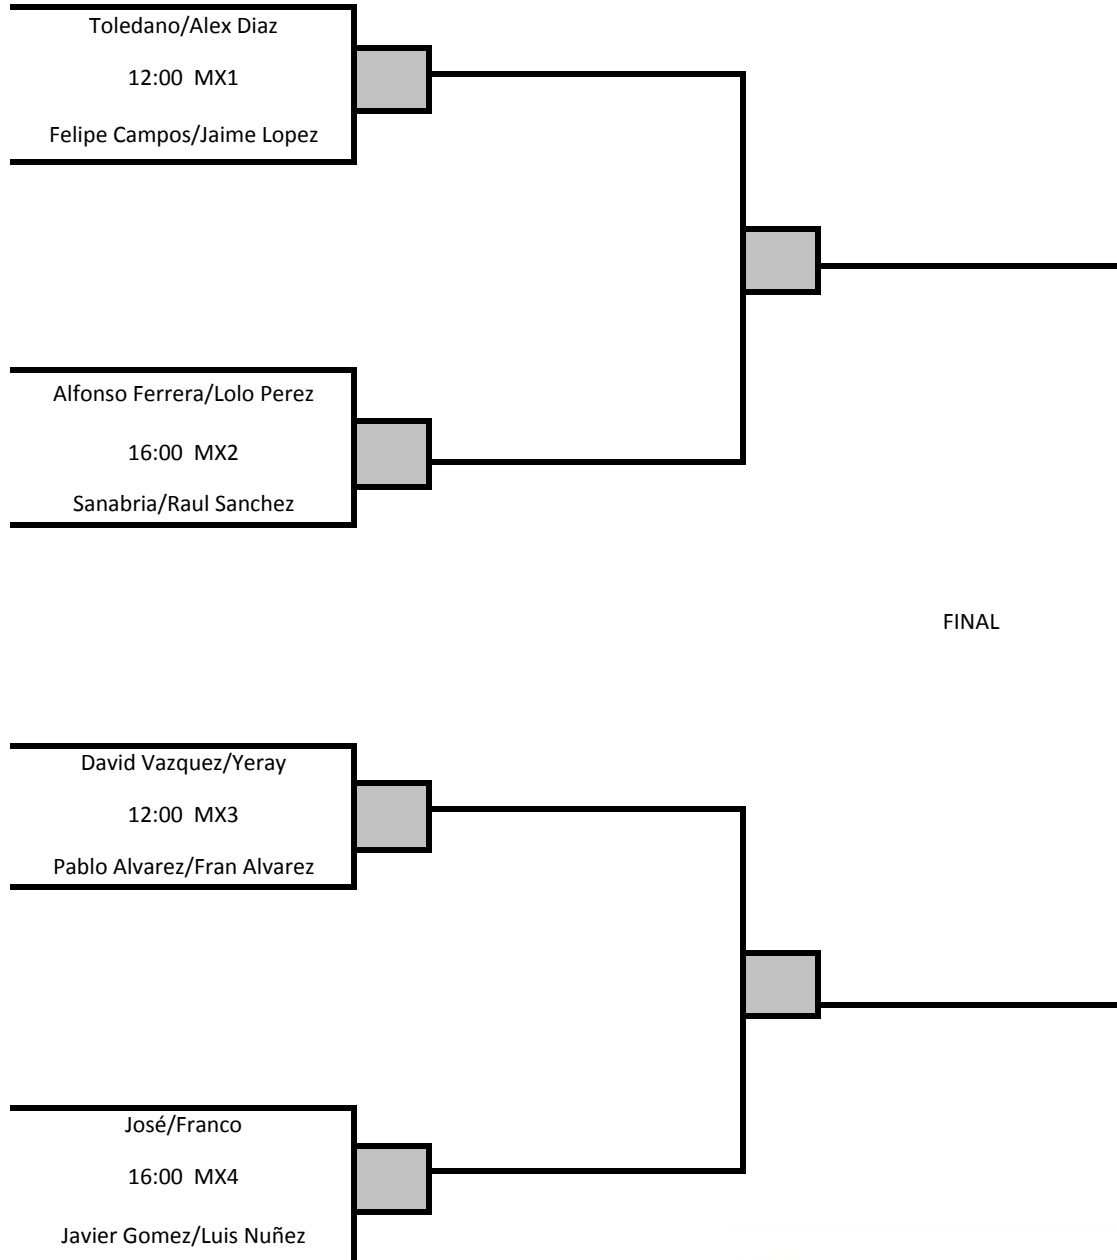

1ª CATEGORIA MASCULINO

I TORNEO BLUE PADEL

Temporada 2019/20

CONSOLACION