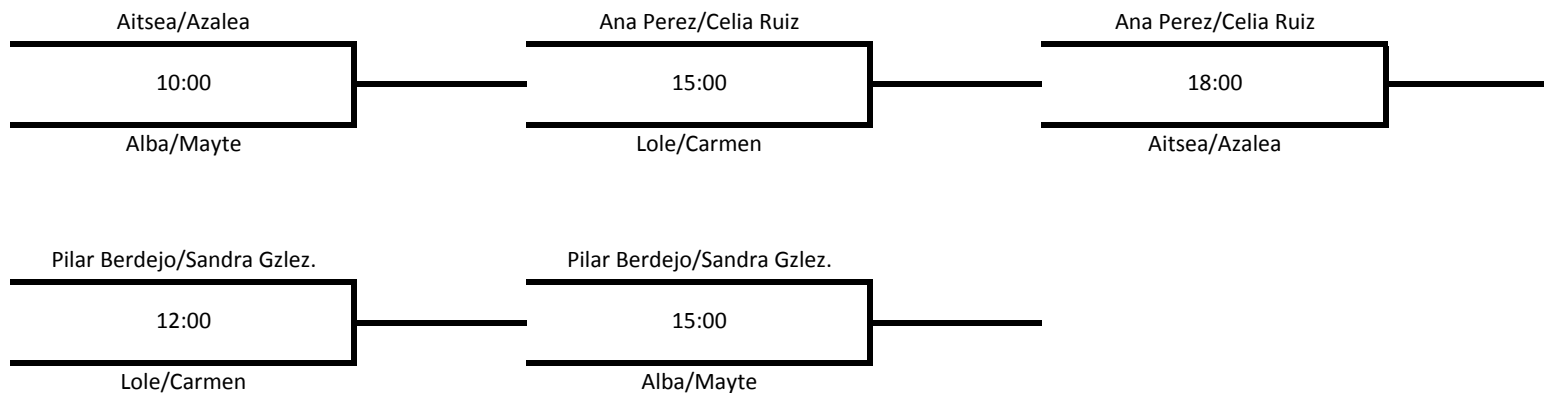

LIGUILLA

1ª CATEGORIA

Jugadores	Partido 1	Partido 2	Puntos	Posicion
Pilar Berdejo Sandra Gonzalez				
Lole Carmen				
Aitsea Azalez				
Alba Mayte				
Ana Perez Celia Ruiz				

1º
FINAL
2º

2ª CATEGORIA

3º
FINAL
4º