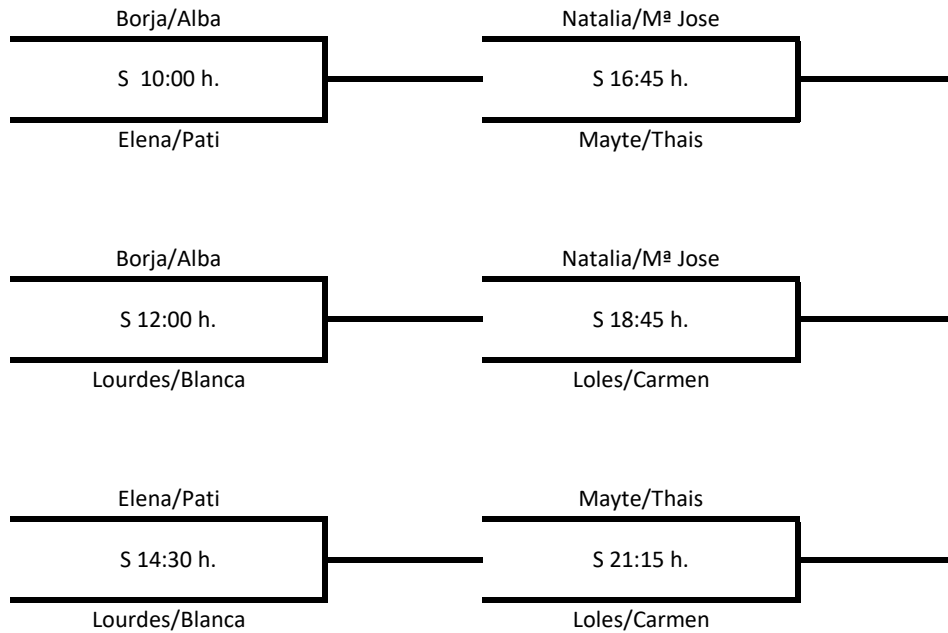

TORNEO DE NAVIDAD 2020

CLASIFICACION

MIXTO

Jugadores G A	Partido 1	Partido 2	Puntos
Natalia Franco			
Mª Jose Exposito			
Lole			
Carmen Rincon			
Mayte			
Thais Morilla			

Jugadores G B	Partido 1	Partido 2	
Lourdes Villalva			
Blanca Fernandez			
Borja De Zaballa			
Alba De La Cruz			
Elena Vera			
Pati			